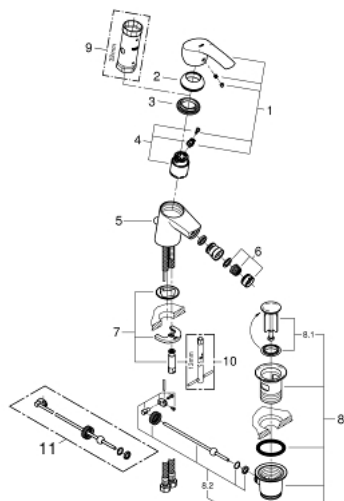

32 929 002 EUROSMART MISCELATORE MONOCOMANDO PER BIDET TAGLIA S

DESCRIZIONE PRODOTTO

- cartuccia a dischi ceramici da 35 mm con tecnologia GROHE SilkMove
- dotato di serie di limitatore di portata regolabile
- dotato di serie di limitatore di temperatura
- mousseur con tecnologia GROHE EcoJoy (portata limitata a 5,7 l/min)
- sistema di installazione **GROHE FastFixation**
- con raccordo a sfera orientabile
- scarico a saltarello 1 1/4"

32 929 002 **EUROSMART MISCELATORE MONOCOMANDO
PER BIDET
TAGLIA S**

32 929 002 **EUROSMART MISCELATORE MONOCOMANDO
PER BIDET
TAGLIA S**

PARTI DI RICAMBIO

- 1: Leva (Ordine n. 46897000)
 - 2: Cappuccio (Ordine n. 46492000)
 - 3: Raccordo filettato (Ordine n. 46460000)
 - 4: Cartuccia (Ordine n. 46374000)
 - 5: Astina a saltarello (Ordine n. 06329000)
 - 6: Mousseur (Ordine n. 48159000)
 - 7: Gruppo di serraggio astina (Ordine n. 46671000)
 - 8: Piletta di scarico completa
con tappo circolare,
asta a snodo e
raccordo con viti di
bloccaggio (Ordine n. 28910000)
 - 8.1: Tappo (Ordine n. 07182000)
 - 8.2: BARRA A SFERA (Ordine n. 07052000)
 - 9: Chiave a bussola (Ordine n. 19332000)*
 - 10: Chiave fissa di montaggio (Ordine n. 19017000)*
 - 11: BARRA A SFERA 350MM (Ordine n. 07341000)*
- * Accessori speciali