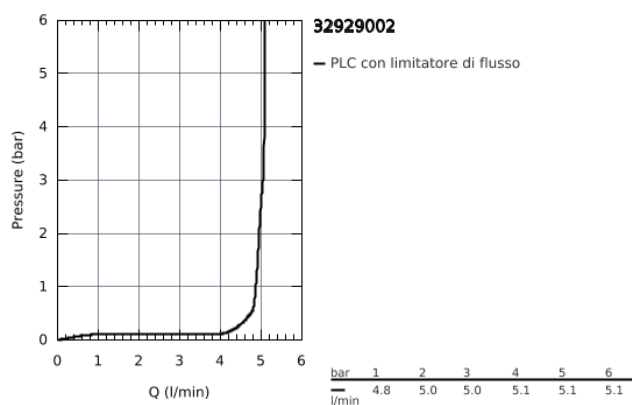

32 929 002 EUROSMART MISCELATORE MONOCOMANDO PER BIDET TAGLIA S

DESCRIZIONE PRODOTTO

- cartuccia a dischi ceramici da 35 mm con tecnologia GROHE SilkMove
- dotato di serie di limitatore di portata regolabile
- dotato di serie di limitatore di temperatura
- mousseur con tecnologia GROHE EcoJoy (portata limitata a 5,7 l/min)
- sistema di installazione **GROHE FastFixation**
- con raccordo a sfera orientabile
- scarico a saltarello 1 1/4"

32 929 002 **EUROSMART MISCELATORE MONOCOMANDO
PER BIDET
TAGLIA S**

32 929 002 **EUROSMART MISCELATORE MONOCOMANDO
PER BIDET
TAGLIA S**

PARTI DI RICAMBIO

- 1: Leva (Ordine n. 46897000)
 - 2: Cappuccio (Ordine n. 46492000)
 - 3: Raccordo filettato (Ordine n. 46460000)
 - 4: Cartuccia (Ordine n. 46374000)
 - 5: Astina a saltarello (Ordine n. 06329000)
 - 6: Mousseur (Ordine n. 48159000)
 - 7: Gruppo di serraggio astina (Ordine n. 46671000)
 - 8: Piletta di scarico completa
con tappo circolare,
asta a snodo e
raccordo con viti di
bloccaggio (Ordine n. 28910000)
 - 8.1: Tappo (Ordine n. 07182000)
 - 8.2: BARRA A SFERA (Ordine n. 07052000)
 - 9: Chiave a bussola (Ordine n. 19332000)*
 - 10: Chiave fissa di montaggio (Ordine n. 19017000)*
 - 11: BARRA A SFERA 350MM (Ordine n. 07341000)*
- * Accessori speciali