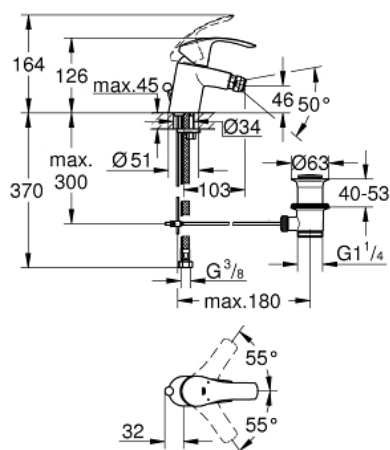

32 929 002 EUROSMART MISCELATORE MONOCOMANDO PER BIDET TAGLIA S

DESCRIZIONE PRODOTTO

- cartuccia a dischi ceramici da 35 mm con tecnologia GROHE SilkMove
- dotato di serie di limitatore di portata regolabile
- dotato di serie di limitatore di temperatura
- mousseur con tecnologia GROHE EcoJoy (portata limitata a 5,7 l/min)
- sistema di installazione **GROHE FastFixation**
- con raccordo a sfera orientabile
- scarico a saltarello 1 1/4"

32 929 002 **EUROSMART MISCELATORE MONOCOMANDO
PER BIDET
TAGLIA S**

32 929 002 **EUROSMART MISCELATORE MONOCOMANDO
PER BIDET
TAGLIA S**

PARTI DI RICAMBIO

- 1: Leva (Ordine n. 46897000)
 - 2: Cappuccio (Ordine n. 46492000)
 - 3: Raccordo filettato (Ordine n. 46460000)
 - 4: Cartuccia (Ordine n. 46374000)
 - 5: Astina a saltarello (Ordine n. 06329000)
 - 6: Mousseur (Ordine n. 48159000)
 - 7: Gruppo di serraggio astina (Ordine n. 46671000)
 - 8: Piletta di scarico completa
con tappo circolare,
asta a snodo e
raccordo con viti di
bloccaggio (Ordine n. 28910000)
 - 8.1: Tappo (Ordine n. 07182000)
 - 8.2: BARRA A SFERA (Ordine n. 07052000)
 - 9: Chiave a bussola (Ordine n. 19332000)*
 - 10: Chiave fissa di montaggio (Ordine n. 19017000)*
 - 11: BARRA A SFERA 350MM (Ordine n. 07341000)*
- * Accessori speciali