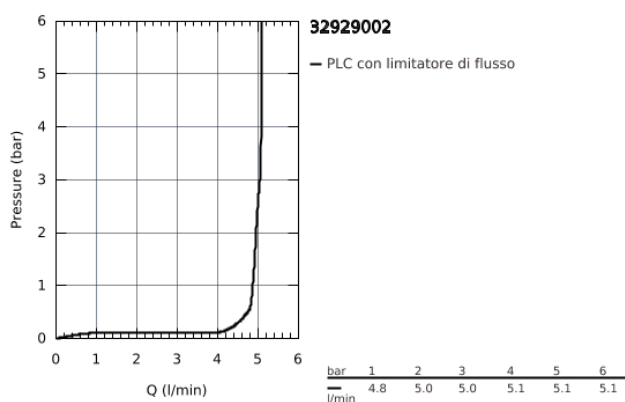

32 929 002 EUROSMART MISCELATORE MONOCOMANDO PER BIDET TAGLIA S

DESCRIZIONE PRODOTTO

- cartuccia a dischi ceramici da 35 mm con tecnologia GROHE SilkMove
- dotato di serie di limitatore di portata regolabile
- dotato di serie di limitatore di temperatura
- mousseur con tecnologia GROHE EcoJoy (portata limitata a 5,7 l/min)
- sistema di installazione **GROHE FastFixation**
- con raccordo a sfera orientabile
- scarico a saltarello 1 1/4"

32 929 002 **EUROSMART MISCELATORE MONOCOMANDO
PER BIDET
TAGLIA S**

32 929 002 **EUROSMART MISCELATORE MONOCOMANDO
PER BIDET
TAGLIA S**

PARTI DI RICAMBIO

- 1: Leva (Ordine n. 46897000)
 - 2: Cappuccio (Ordine n. 46492000)
 - 3: Raccordo filettato (Ordine n. 46460000)
 - 4: Cartuccia (Ordine n. 46374000)
 - 5: Astina a saltarello (Ordine n. 06329000)
 - 6: Mousseur (Ordine n. 48159000)
 - 7: Gruppo di serraggio astina (Ordine n. 46671000)
 - 8: Piletta di scarico completa
con tappo circolare,
asta a snodo e
raccordo con viti di
bloccaggio (Ordine n. 28910000)
 - 8.1: Tappo (Ordine n. 07182000)
 - 8.2: BARRA A SFERA (Ordine n. 07052000)
 - 9: Chiave a bussola (Ordine n. 19332000)*
 - 10: Chiave fissa di montaggio (Ordine n. 19017000)*
 - 11: BARRA A SFERA 350MM (Ordine n. 07341000)*
- * Accessori speciali